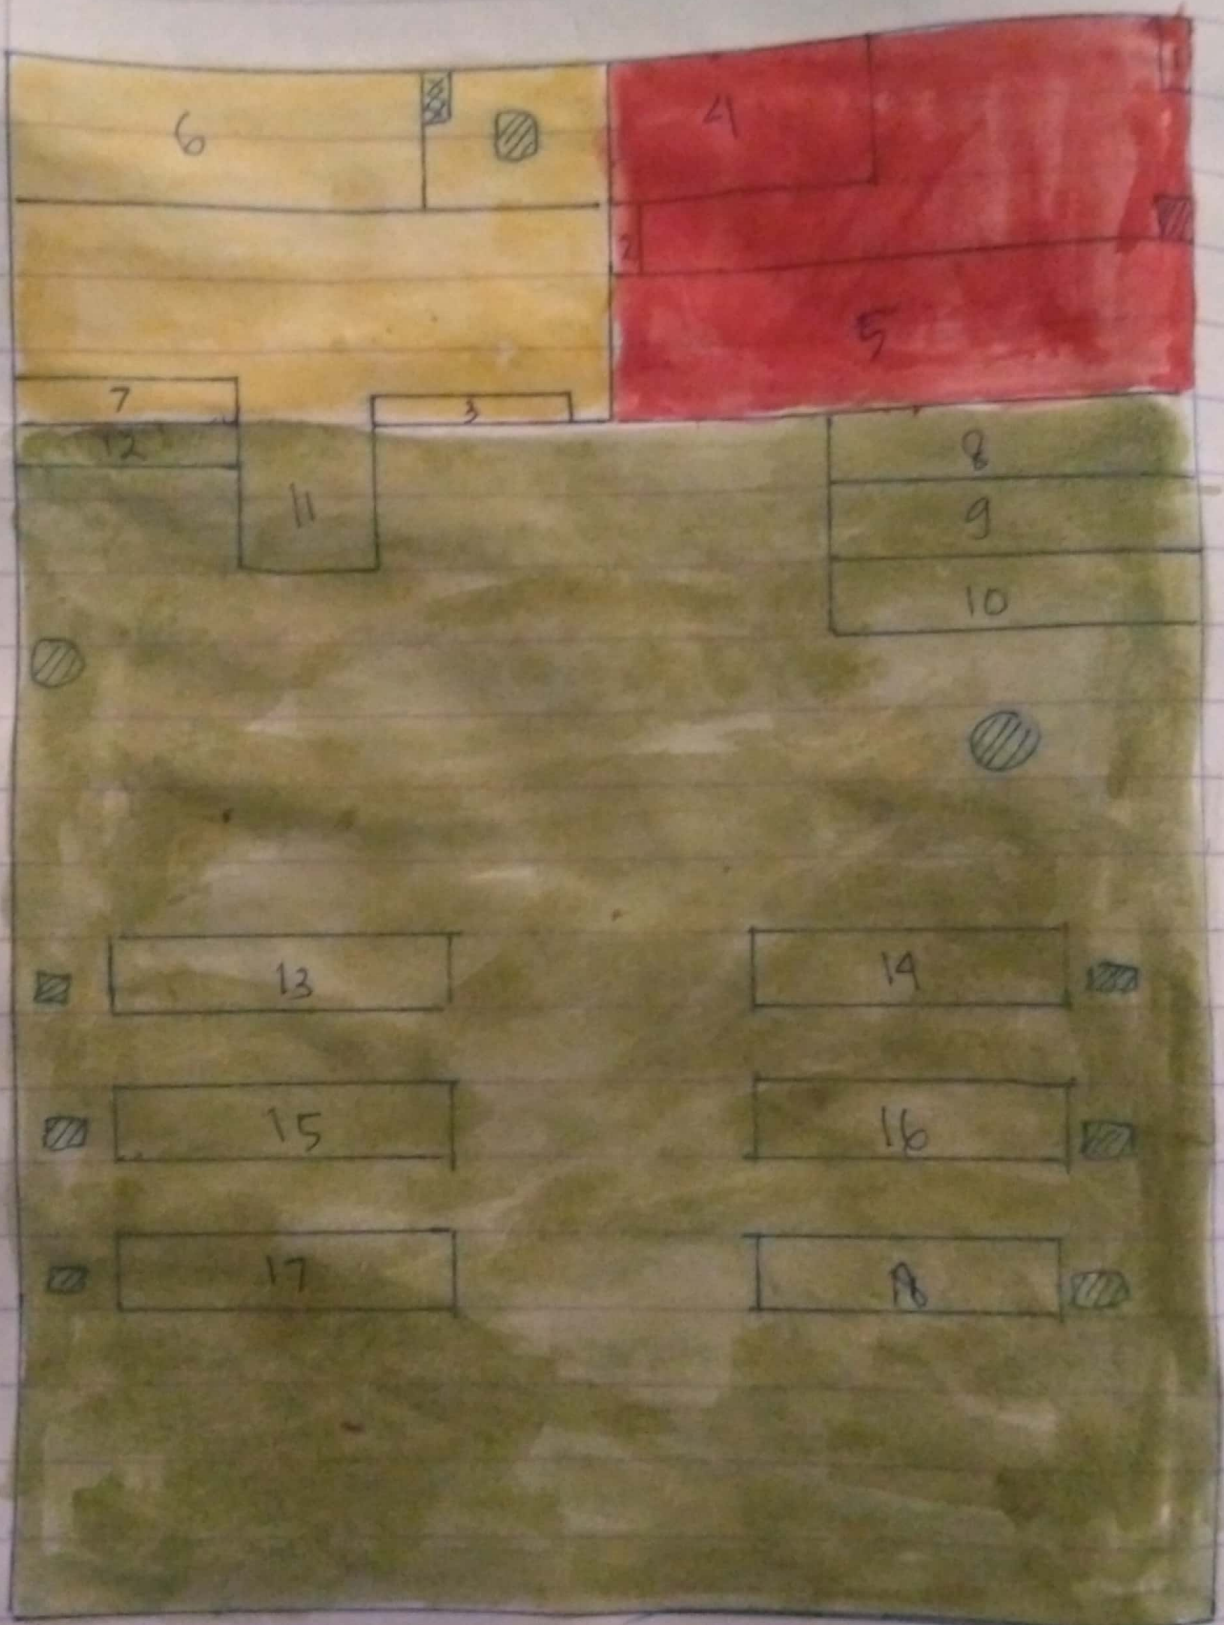

Nama : Nuril Hikmah Zahro

Kelas : Manajemen Kesehatan Unggas - H

Keterangan :

 = Sumur

 = torn air

- 1. Gerbang masuk farm
- 2. pintu masuk
- 3. pintu masuk
- 4. tempat parkir
- 5. Kantor
- 6. Mes pegawai
- 7. tempat penanganan bangkai
- 8. Gudang peralatan
- 9. Gudang ransum
- 10. Gudang sekam
- 11. Gudang pengumpulan dan penyimpanan telur
- 12. Kandang karantina
- 13-18. Kandang